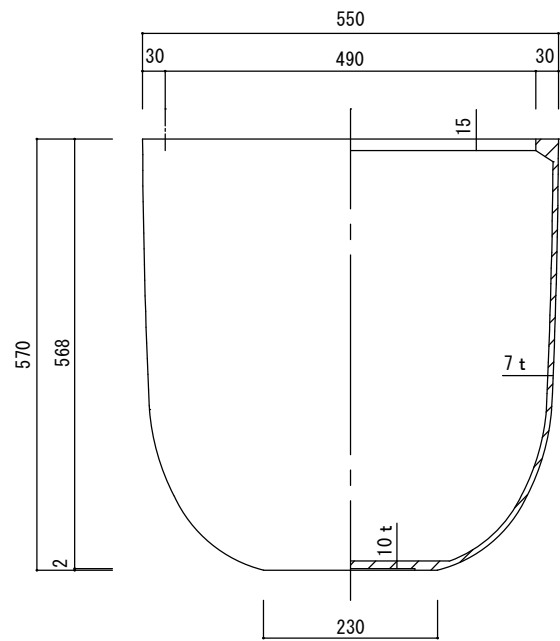

平面図

底面図

立・断面図

寸法誤差/±3%

品名	バルゴ モノ 55 VIRGO MONO 55	製品番号	FS-M03 (H/K) 55E	検 図	
重量・容量	21Kg / 115リットル	縮 尺	1/10		
材質・仕上	ガラス繊維強化セメント	株式会社 ヤマテ			