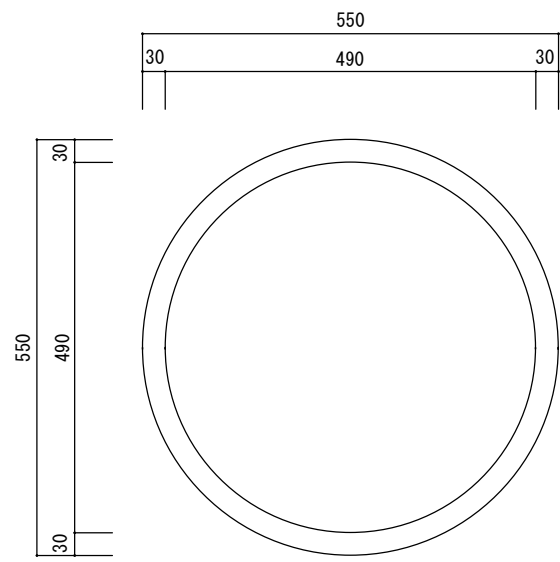

平面図

底面図

立・断面図

寸法誤差/±3%

品名	バルゴ モノ 55 VIRGO MONO 55	製品番号	FS-M03 (H/K) 55E	検 図	
重量・容量	21Kg / 115リットル	縮 尺	1/10		
材質・仕上	ガラス繊維強化セメント	株式会社 ヤマテ			