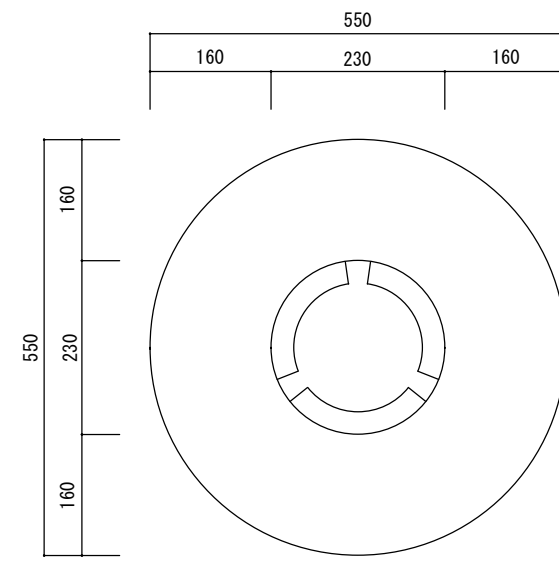

平面図

底面図

立・断面図

寸法誤差/±3%

品名	バルゴ モノ 55 VIRGO MONO 55	製品番号	FS-M03 (H/K) 55E	検 図	
重量・容量	21Kg / 115リットル	縮 尺	1/10		
材質・仕上	ガラス繊維強化セメント	株式会社 ヤマテ			