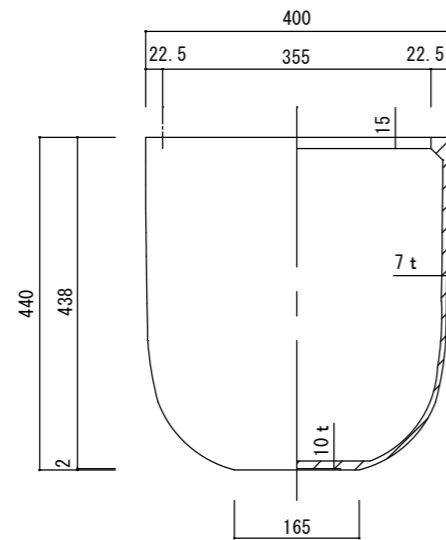

平面図

底面図

立・断面図

寸法誤差/±3%

品名	バルゴ モノ 40 VIRGO MONO 40	製品番号	FS-M03 (H/K) 40E	検 図	
重量・容量	11Kg/42リットル	縮 尺	1/10		
材質・仕上	ガラス繊維強化セメント	株式会社 ヤマテ			