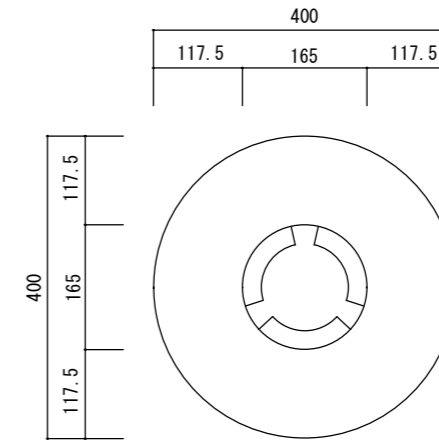

平面図

底面図

立・断面図

寸法誤差/±3%

品名	バルゴ モノ 40 VIRGO MONO 40	製品番号	FS-M03 (H/K) 40E	検 図	
重量・容量	11Kg/42リットル	縮 尺	1/10		
材質・仕上	ガラス繊維強化セメント	株式会社 ヤマテ			