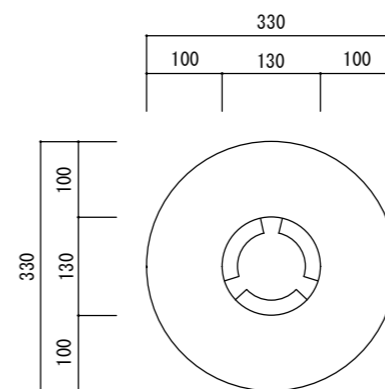

平面図

底面図

立・断面図

寸法誤差/±3%

品名	バルゴ モノ 33 VIRGO MONO 33	製品番号	FS-M03 (H/K) 33E	検 図	
重量・容量	6Kg / 19リットル	縮 尺	1/10		
材質・仕上	ガラス繊維強化セメント	株式会社 ヤマテ			