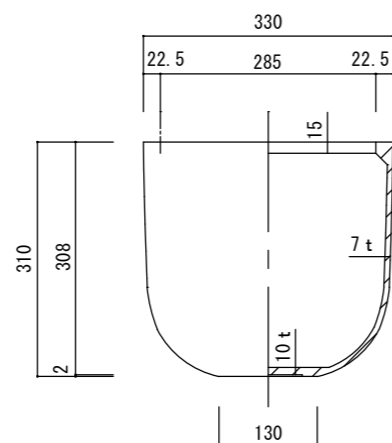

平面図

底面図

立・断面図

寸法誤差/±3%

品名	バルゴ モノ 33 VIRGO MONO 33	製品番号	FS-M03 (H/K) 33E	検 図	
重量・容量	6Kg / 19リットル	縮 尺	1/10		
材質・仕上	ガラス繊維強化セメント	株式会社 ヤマテ			