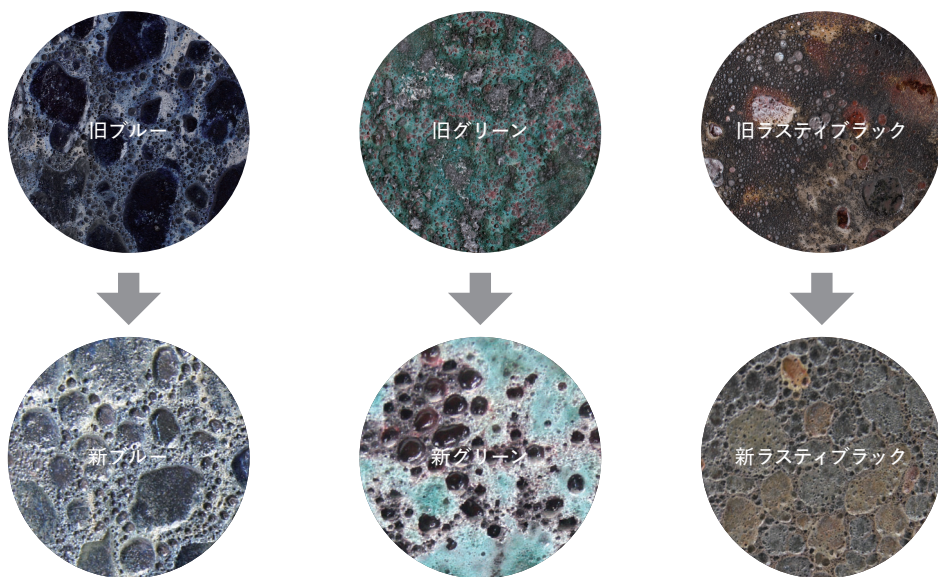

アビスラブカ ボウル リニューアルのご案内

日頃より弊社の商品をご愛顧くださり誠にありがとうございます。

さて、この度、弊社の「アビスラブカ ボウル」につきまして仕様変更がございますのでご案内いたします。生産工場の切り替えに伴いまして、「アビスラブカ ボウル」のテクスチャーをリニューアル致しました。この為、ブルー、グリーン、ラスティブラックの3色につきましては現在庫が無くなり次第、順次、新しい仕様に切り替えとなります。

ご迷惑をおかけいたしまして誠に恐縮ですが、ご発注の際はご注意ください。

切り替え完了後は、新仕様を現行品とさせていただきますので、予めご了承ください。

旧工場の製品